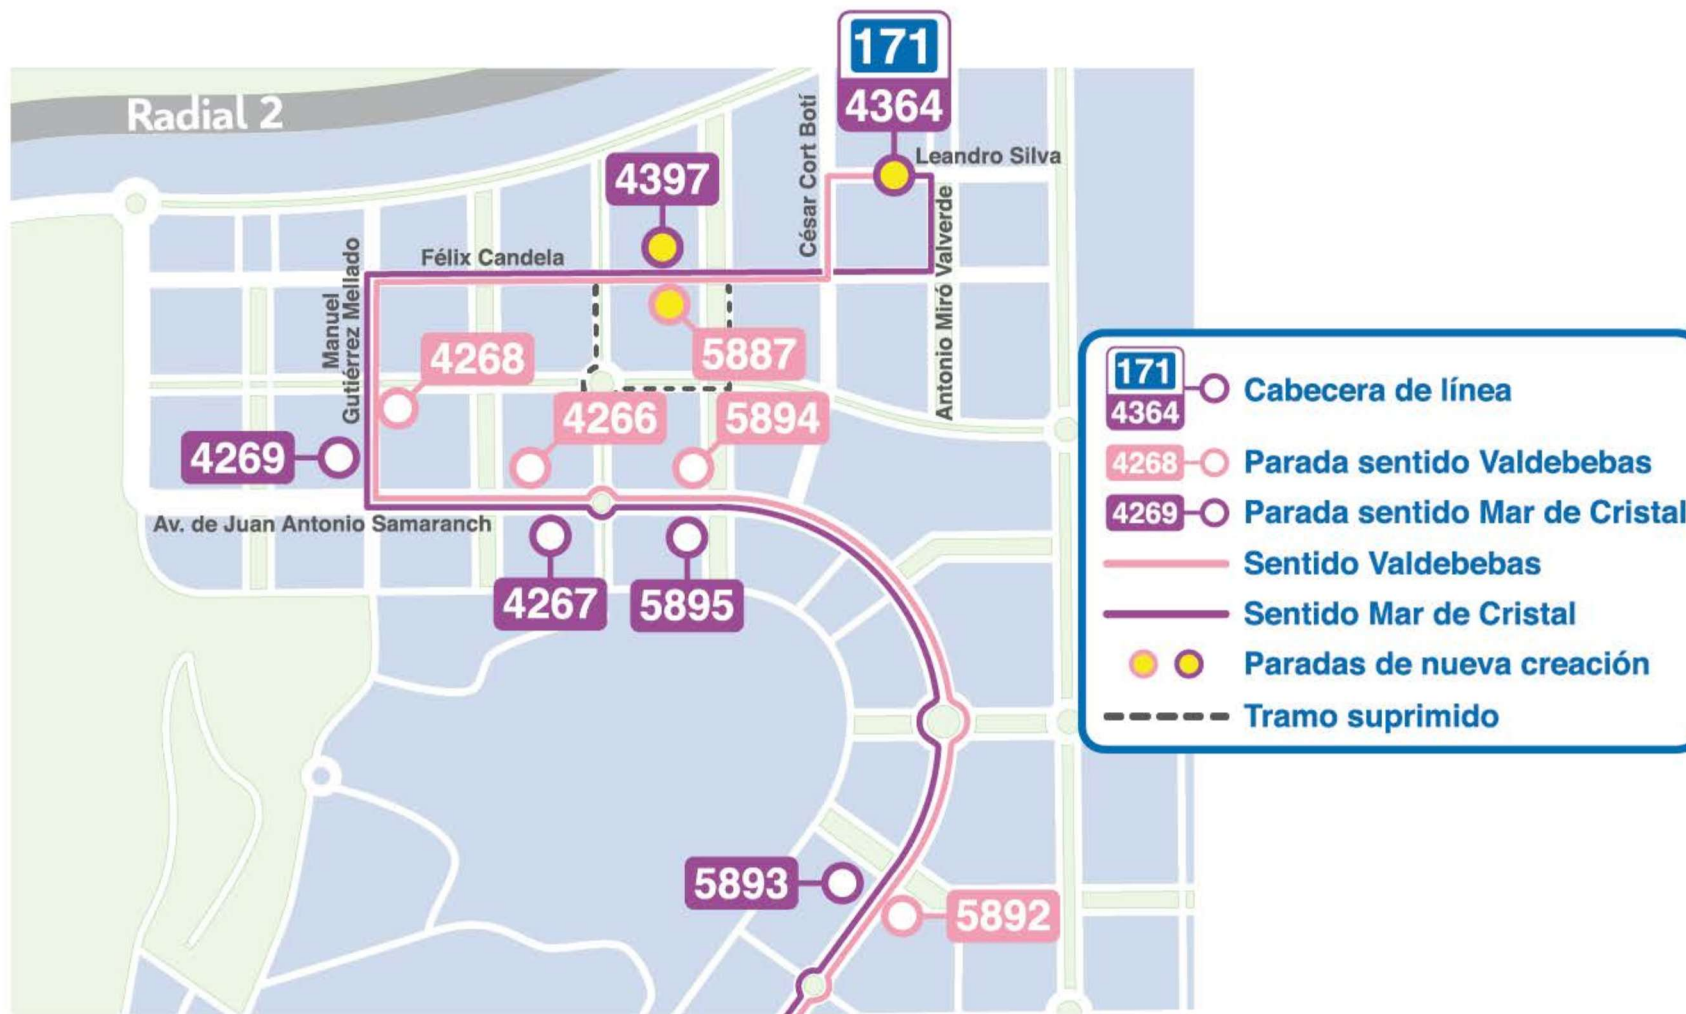

# LÍNEA 171 • MAR DE CRISTAL - VALDEBEBAS

Subir ↑

- AMPLIACIÓN DE ITINERARIO DESDE EL 24 DE OCTUBRE DE 2016 -

Félix Candela

**VALDEBEBAS**  
(Leandro Silva)

**2** Número de paradas en la calle o vía indicada

Usted está aquí

Terminales Bus Bus EMT  
 Terminales Bus Interurbano  
 Terminales Bus Largo Recorrido  
 Estación de Metro y línea  
 Renfe Cercanías  
 Ferrocarril de Largo Recorrido  
 Metro Ligero

#### Horarios y frecuencias del servicio (Excepto puentes y temporadas de Semana Santa y Verano)

Tipo de día	Horario de salida de cabecera Primer servicio - Último servicio		Frecuencias de paso programadas	
	Mar de Cristal	Valdebebas	Horas	Frecuencias
Lunes a Viernes Laborables	6:45 - 23:45	6:30 - 23:30	De 6 a 7 y 20 a 23 De 7 a 10 De 10 a 13 De 13 a 20	> Cada 12-25 min. > Cada 12-22 min. > Cada 22-23 min. > Cada 16-17 min.
Sábados Laborables	6:45 - 23:45	6:30 - 23:30	De 6 a 11 y 20 a 23 De 11 a 20	> Cada 22-40 min. > Cada 22 min.
Domingos y Festivos	7:15 - 23:45	7:00 - 23:30	De 7 a 11 y 20 a 23 De 11 a 20	> Cada 21-36 min. > Cada 22 min.

### Horarios y frecuencias del servicio (Excepto puentes y temporadas de Semana Santa y Verano)

Tipo de día	Horario de salida de cabecera Primer servicio - Último servicio		Frecuencias de paso programadas	
	Mar de Cristal	Valdebebas	Horas	Frecuencias
Lunes a Viernes Laborables	6:45 - 23:45	6:30 - 23:30	De 6 a 7 y 20 a 23 De 7 a 10 De 10 a 13 De 13 a 20	<ul style="list-style-type: none"> <li>➤ Cada 12-25 min.</li> <li>➤ Cada 12-22 min.</li> <li>➤ Cada 22-23 min.</li> <li>➤ Cada 16-17 min.</li> </ul>
Sábados Laborables	6:45 - 23:45	6:30 - 23:30	De 6 a 11 y 20 a 23 De 11 a 20	<ul style="list-style-type: none"> <li>➤ Cada 22-40 min.</li> <li>➤ Cada 22 min.</li> </ul>
Domingos y Festivos	7:15 - 23:45	7:00 - 23:30	De 7 a 11 y 20 a 23 De 11 a 20	<ul style="list-style-type: none"> <li>➤ Cada 21-36 min.</li> <li>➤ Cada 22 min.</li> </ul>