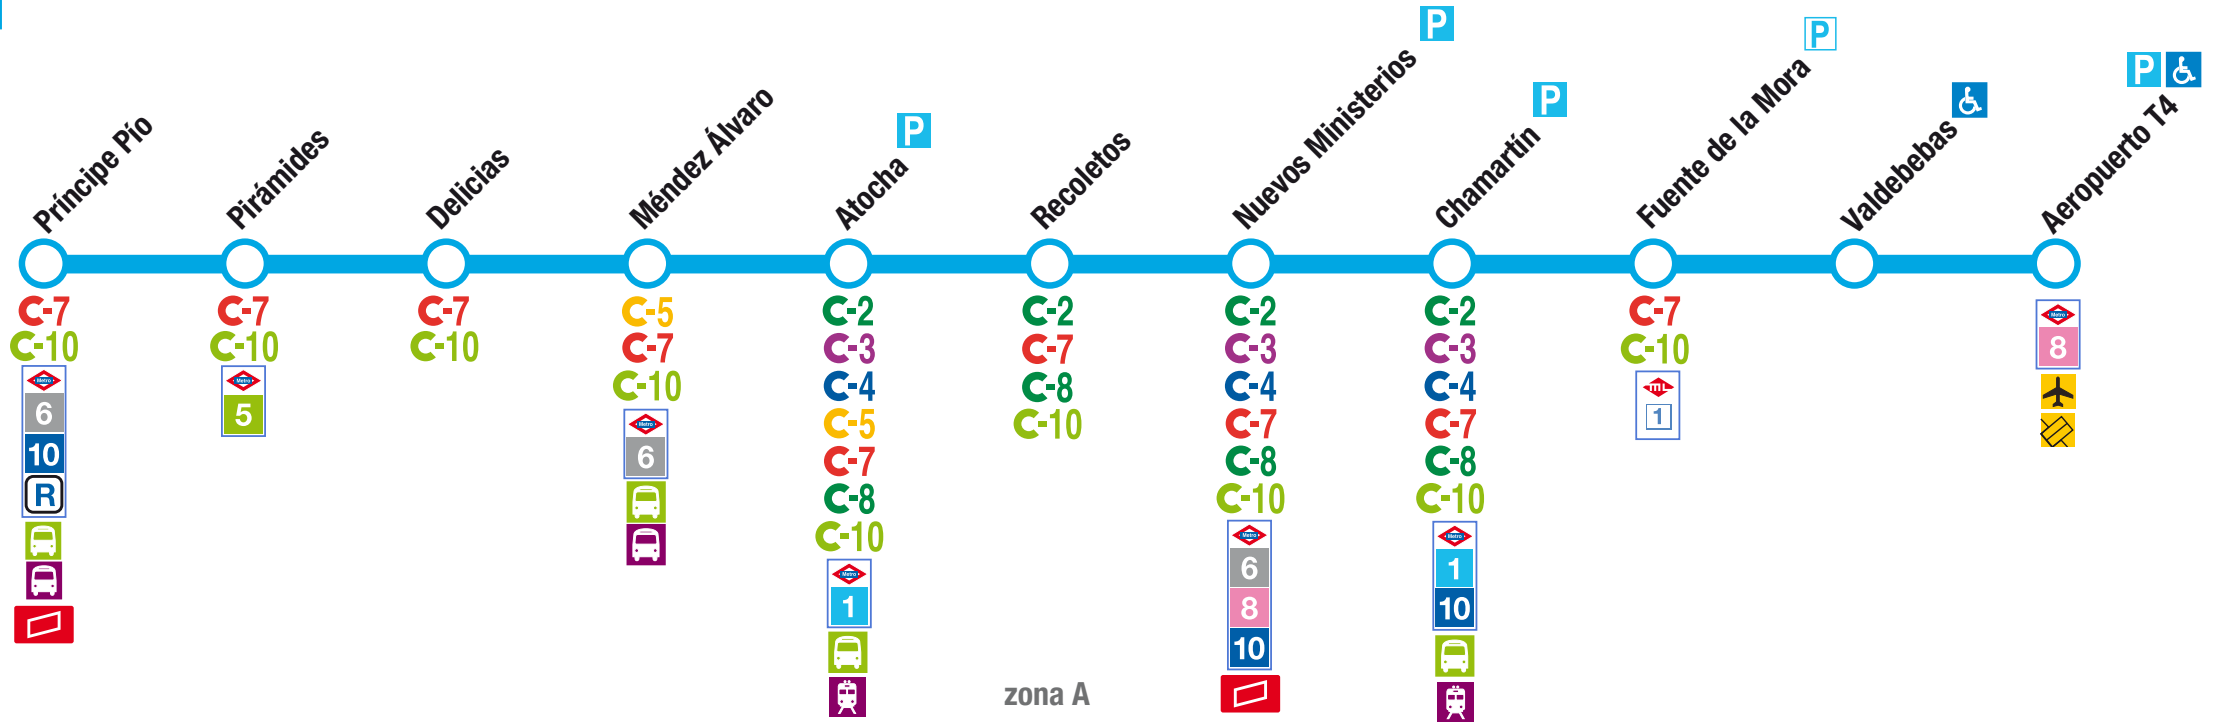

Príncipe Pío - Atocha - Recoletos - Chamartín - Aeropuerto T4

C-1

SÍMBOLOS - SYMBOLS

Estación accesible
Accessible Station

Aparcamiento de disuasión de pago
Paid Park & Ride

Aparcamiento de disuasión gratuito
Free Park & Ride

Oficina de gestión
tarjeta transporte público
Administration office

Línea de Metro
Metro line

Línea de Metro Ligero
Light Rail line

Terminal de líneas de autobús interurbano
Suburban bus terminus

Terminal de líneas de autobús de largo recorrido
Long distance bus terminus

Estación de ferrocarril de largo recorrido
Railway station

Aeropuerto / Airport
Adolfo Suárez Madrid-Barajas **T4** **T4s**

Tarifa especial Aeropuerto
Airport special fare