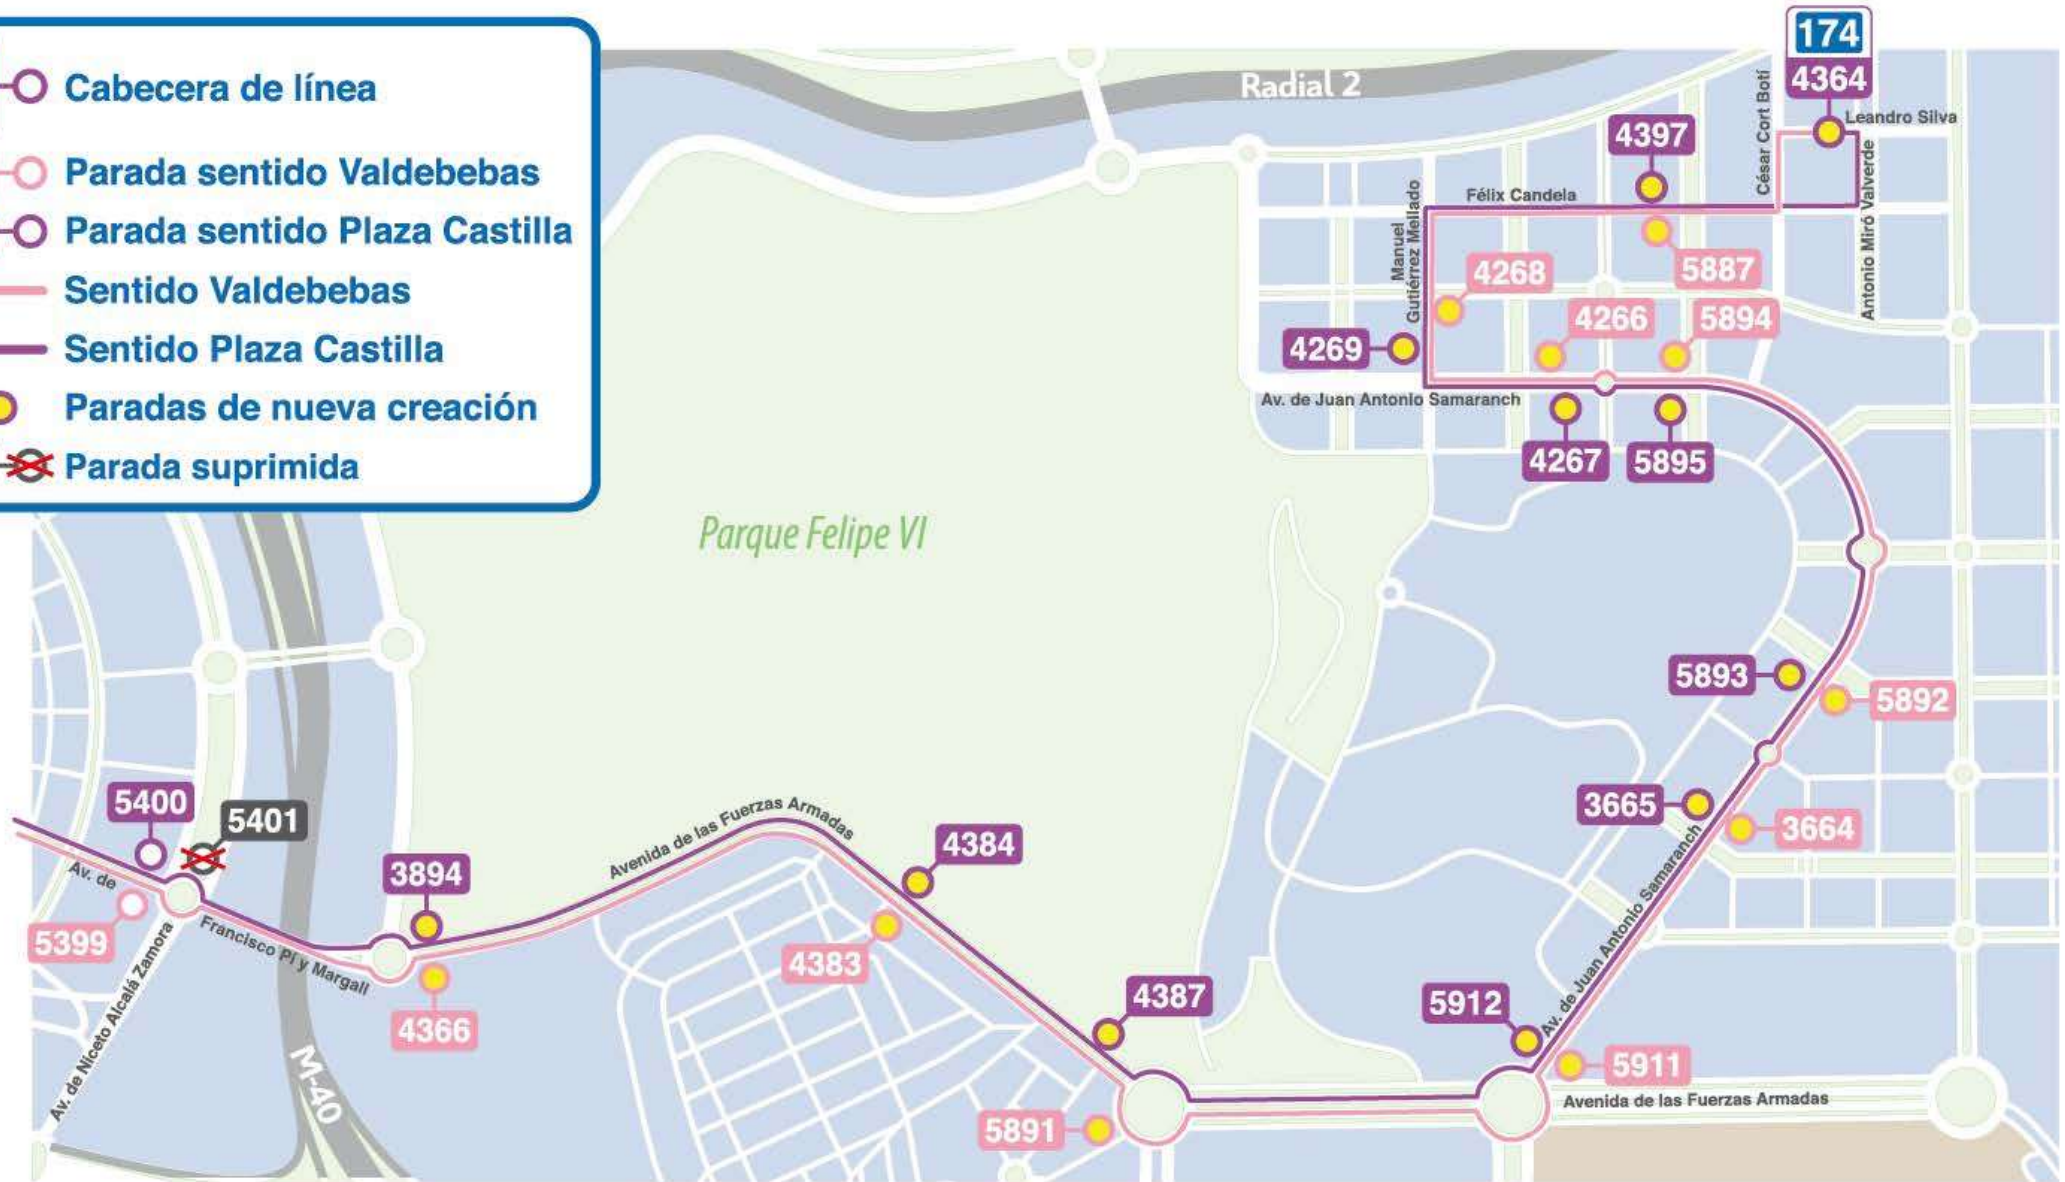

# LÍNEA 174 · PLAZA CASTILLA - VALDEBEBAS

Subir ↑

- AMPLIACIÓN DE ITINERARIO DESDE EL 24 DE OCTUBRE DE 2016 -

- 174** ○ Cabecera de línea
- 4364** ○ Parada sentido Valdebebas
- 5891** ○ Parada sentido Plaza Castilla
- 4387** ○ Parada sentido Plaza Castilla
- Sentido Valdebebas
- Sentido Plaza Castilla
- ● Paradas de nueva creación
- 3442** ✕ Parada suprimida

## Plaza de Castilla Valdebebas

**PLAZA DE CASTILLA**  
(Intercambiador Plaza Castilla-Superficie)

Subir

5 Paseo Castellana

Avenida Manoteras

4 Oña

Avenida Francisco Pi y Margall

Plaza Alcalde Moreno Torres

### Horarios y frecuencias del servicio (Excepto puentes y temporadas de Semana Santa y Verano)

Tipo de día	Horario de salida de cabecera Primer servicio - Último servicio		Frecuencias de paso programadas	
	Plaza Castilla	Valdebebas	Horas	Frecuencias
Lunes a Viernes Laborables	6:00 - 23:45	6:00 - 23:10	De 6 a 7 y 20 a 23 De 7 a 10 De 10 a 17 De 17 a 20	<ul style="list-style-type: none"> <li>➤ Cada 8-24 min.</li> <li>➤ Cada 8-12 min.</li> <li>➤ Cada 10-12 min.</li> <li>➤ Cada 10-14 min.</li> </ul>
Sábados Laborables	6:00 - 23:45	6:00 - 23:10	De 6 a 11 y 20 a 23 De 11 a 20	<ul style="list-style-type: none"> <li>➤ Cada 20-35 min.</li> <li>➤ Cada 24 min.</li> </ul>
Domingos y Festivos	7:30 - 23:45	7:00 - 23:10	De 7 a 11 y 20 a 23 De 11 a 20	<ul style="list-style-type: none"> <li>➤ Cada 24-31 min.</li> <li>➤ Cada 24 min.</li> </ul>